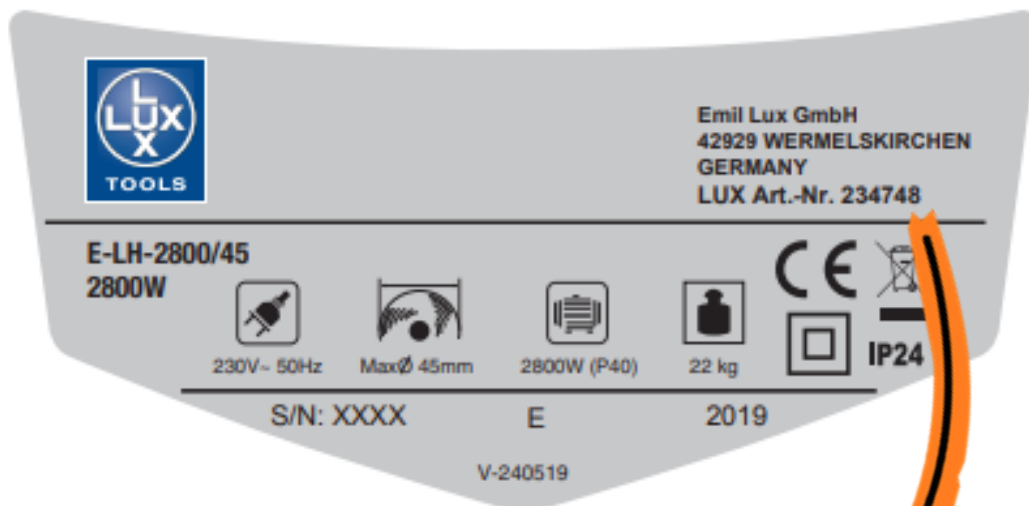

Wo befindet sich die Artikel- Nummer bzw. GTIN/EAN

Where do you find the item no. or GTIN/EAN

3.) Typenschild am Artikel

Identification plate/type label

Artikelnummer (item no.) = 234748